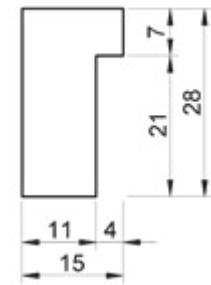

LINCOLN

LYON AG 47X147

MIRROR
LYON AG
47x147 cm

5 **LYON**

PARIS AF 47X147

PARIS

MIRROR
PARIS
47x147 cm

PARIS
AB

PARIS
AF

PARIS
AK

FLORIDA JG 32X122

FLORIDA

MIRROR
FLORIDA
32x122 cm

profile dimensions

LAHTI AA 47X127

MIRROR
LAHTI
L 47x127 cm

MIRROR
MARBELLA AK
 37x132 cm

profile
 dimensions

STANDING MIRROR
VIENNA AB
42x147 cm

VIENNA AB 42X147

VIENNA
AB

LISBOA AU 42X147

STANDING MIRROR
LISBOA
 42x147 cm

LISBOA
 AU

LISBOA
 AG

STANDING MIRROR
FLORENCE AU
 46x146 cm

profile dimensions

FLORENCE
AU

SICILIA AK 46X146

STANDING MIRROR
SICILIA
 46x146 cm

Sicilia
AD

Sicilia
AO