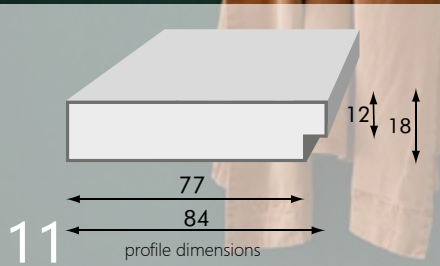

CANNES AU 47X127

MIRROR
CANNES AU
47x127 cm

CANNES

JYVASKYLA AP 60X148

JYVÄSKYLÄ

L 60x148 cm

JYVASKYLA JF 60X86

JYVÄSKYLÄ