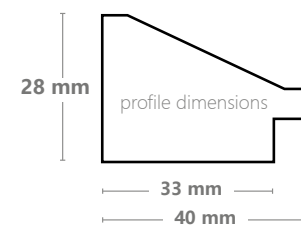

LINCOLN AK 37X142

MIRROR
LINCOLN
37x142 cm

LINCOLN
AK

LINCOLN
AS

LINCOLN
AF

LINCOLN
PU

LINCOLN
AO

profile dimensions

LINCOLN

LYON AG 47X147

MIRROR
LYON AG
47x147 cm

5 **LYON**

PARIS AF 47X147

PARIS

MIRROR
PARIS
47x147 cm

PARIS
AB

PARIS
AF

PARIS
AK

FLORIDA JG 32X122

FLORIDA

MIRROR
FLORIDA
32x122 cm

profile dimensions

LAHTI AA 47X127

MIRROR
LAHTI
L 47x127 cm

MIRROR
MARBELLA AK
 37x132 cm

profile
 dimensions

STANDING MIRROR
VIENNA AB
42x147 cm

VIENNA AB 42X147

VIENNA
AB

LISBOA AU 42X147

STANDING MIRROR
LISBOA
 42x147 cm

LISBOA
 AU