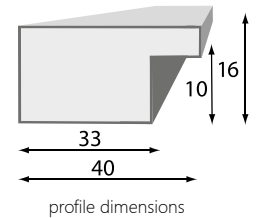

PARIS
AF

PARIS
AK

FLORIDA JG 32X122

FLORIDA

MIRROR
FLORIDA
32x122 cm

profile dimensions

LAHTI AA 47X127

MIRROR
LAHTI
L 47x127 cm

LAHTI

LAHTI AK 47X72

MIRROR
LAHTI
S 47x72 cm

Lahti
AF

Lahti
AB

Lahti
AO

Lahti
AK

LAHTI

CANNES AU 47X127

MIRROR
CANNES AU
47x127 cm

CANNES

JYVASKYLA AP 60X148

JYVÄSKYLÄ

L 60x148 cm

JYVASKYLA JF 60X86

JYVÄSKYLÄ

MIRROR
MARBELLA AK
 37x132 cm

profile
 dimensions

STANDING MIRROR
VIENNA AB
42x147 cm

VIENNA AB 42X147

VIENNA
AB

LISBOA AU 42X147

STANDING MIRROR
LISBOA
 42x147 cm

LISBOA
 AU