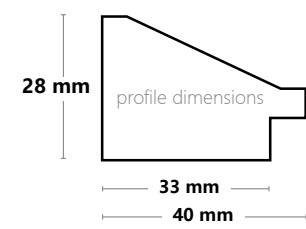

MIRROR
LYON AG
47x147 cm