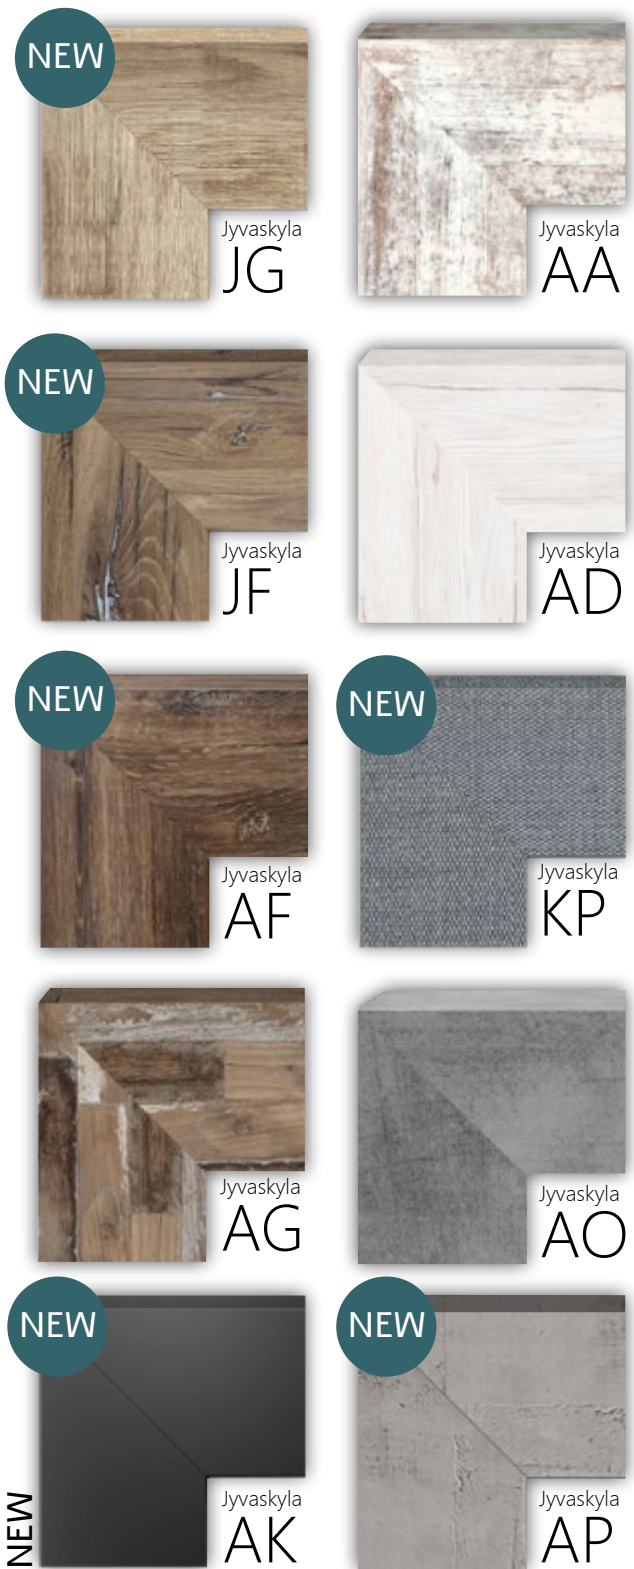

CANNES AU 47X127

MIRROR
CANNES AU
47x127 cm

CANNES

JYVASKYLA AP 60X148

JYVÄSKYLÄ

L 60x148 cm

JYVASKYLA JF 60X86

JYVÄSKYLÄ

S 60x86 cm

NEW

Jyvaskyla
JG

Jyvaskyla
AA

NEW

Jyvaskyla
JF

Jyvaskyla
AD

NEW

Jyvaskyla
AF

NEW

Jyvaskyla
KP

Jyvaskyla
AG

Jyvaskyla
AO

NEW

Jyvaskyla
AK

profile dimensions