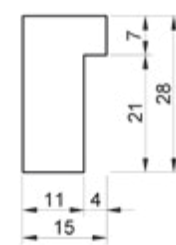

LINCOLN AK 37X142

MIRROR
LINCOLN
37x142 cm

LINCOLN
AK

LINCOLN
AS

LINCOLN
AF

LINCOLN
PU

LINCOLN
AO

profile dimensions

PARIS
AF

PARIS
AK

FLORIDA JG 32X122

FLORIDA

MIRROR
FLORIDA
32x122 cm

profile dimensions

LAHTI AA 47X127

MIRROR
LAHTI
L 47x127 cm

MIRROR
MARBELLA AK
 37x132 cm

profile
 dimensions

STANDING MIRROR
VIENNA AB
42x147 cm

VIENNA AB 42X147

VIENNA
AB

LISBOA AU 42X147

STANDING MIRROR
LISBOA
 42x147 cm

LISBOA
 AU

LISBOA
 AG

STANDING MIRROR
FLORENCE AU
 46x146 cm

profile dimensions

FLORENCE
AU

SICILIA AK 46X146

STANDING MIRROR
SICILIA
 46x146 cm

Sicilia
AD

Sicilia
AO