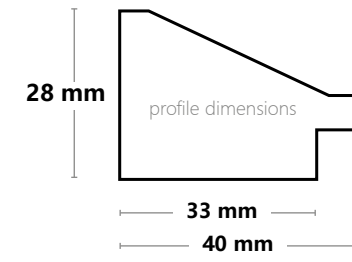

CANNES AU 47X127

MIRROR
CANNES AU
47x127 cm

CANNES

JYVASKYLA AP 60X148

JYVÄSKYLÄ

L 60x148 cm

JYVASKYLA JF 60X86

JYVÄSKYLÄ

UNIQUE DESIGN OF MIRROR *MARBELLA*

A modern combination of rectangular mdf frame and rounded mirror pane. Perfect solution for those who seek something unique.

MIRROR
MARBELLA AU
 37x132 cm

profile
 dimensions

MIRROR
MARBELLA AK
 37x132 cm

profile
 dimensions

STANDING MIRROR
VIENNA AB
42x147 cm

VIENNA AB 42X147

VIENNA
AB

LISBOA AU 42X147

STANDING MIRROR
LISBOA
 42x147 cm

LISBOA
 AU

LISBOA
 AG

STANDING MIRROR
FLORENCE AU
 46x146 cm

profile dimensions

FLORENCE
AU

SICILIA AK 46X146

STANDING MIRROR
SICILIA
 46x146 cm

Sicilia
AD

Sicilia
AO