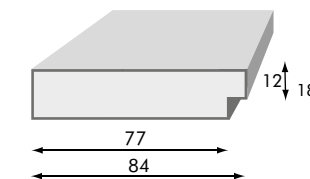

S 60x86 cm

NEW

Jyvaskyla
JG

Jyvaskyla
AA

NEW

Jyvaskyla
JF

Jyvaskyla
AD

NEW

Jyvaskyla
AF

NEW

Jyvaskyla
KP

Jyvaskyla
AG

Jyvaskyla
AO

NEW

Jyvaskyla
AK

profile dimensions

UNIQUE DESIGN OF MIRROR *MARBELLA*

A modern combination of rectangular mdf frame and rounded mirror pane. Perfect solution for those who seek something unique.

MIRROR
MARBELLA AU
 37x132 cm

profile
 dimensions

MIRROR
MARBELLA AK
 37x132 cm

profile
 dimensions

STANDING MIRROR
VIENNA AB
42x147 cm

VIENNA AB 42X147

VIENNA
AB

LISBOA AU 42X147

STANDING MIRROR
LISBOA
 42x147 cm

LISBOA
 AU