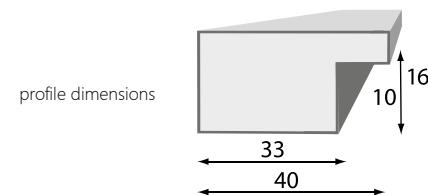

LINCOLN

LYON AG 47X147

MIRROR
LYON AG
47x147 cm

5 **LYON**

PARIS AF 47X147

PARIS

MIRROR
PARIS
47x147 cm

PARIS
AB

PARIS
AF

PARIS
AK

FLORIDA JG 32X122

FLORIDA

MIRROR
FLORIDA
32x122 cm

profile dimensions

LAHTI AA 47X127

MIRROR
LAHTI
L 47x127 cm