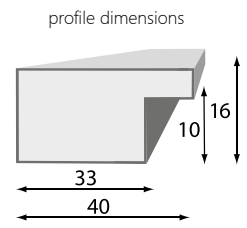

PARIS
AF

PARIS
AK

FLORIDA JG 32X122

FLORIDA

MIRROR
FLORIDA
32x122 cm

profile dimensions

LAHTI AA 47X127

MIRROR
LAHTI
L 47x127 cm

LAHTI

LAHTI AK 47X72

MIRROR
LAHTI
S 47x72 cm

Lahti
AF

Lahti
AB

Lahti
AO

Lahti
AK

LAHTI

CANNES AU 47X127

MIRROR
CANNES AU
47x127 cm

CANNES

JYVASKYLA AP 60X148

JYVÄSKYLÄ

L 60x148 cm

JYVASKYLA JF 60X86

JYVÄSKYLÄ

MIRROR
MARBELLA AK
 37x132 cm

profile
 dimensions

STANDING MIRROR
VIENNA AB
42x147 cm

VIENNA AB 42X147

VIENNA
AB

LISBOA AU 42X147

STANDING MIRROR
LISBOA
 42x147 cm

LISBOA
 AU